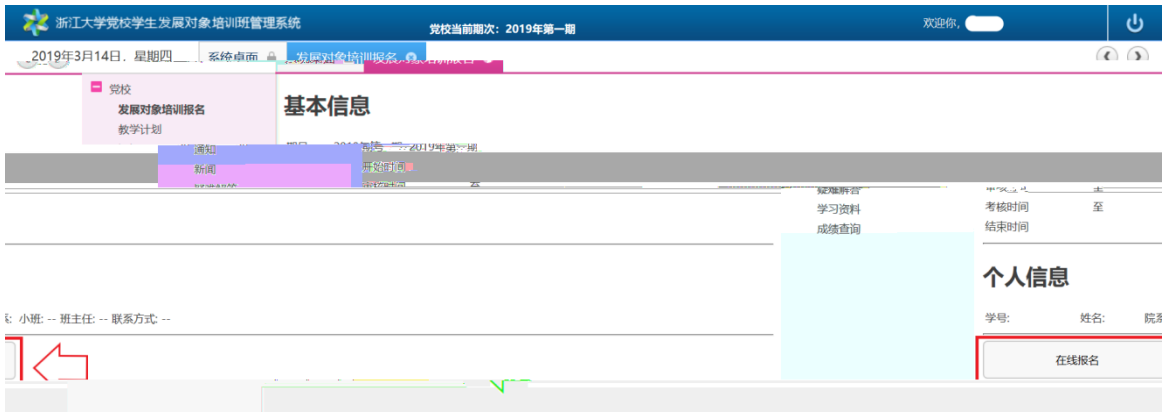

浙江大学党校学生发展对象培训班管理系统 学生操作指南

图 1 登陆界面

图 3 在线报名

图 4 报名成功