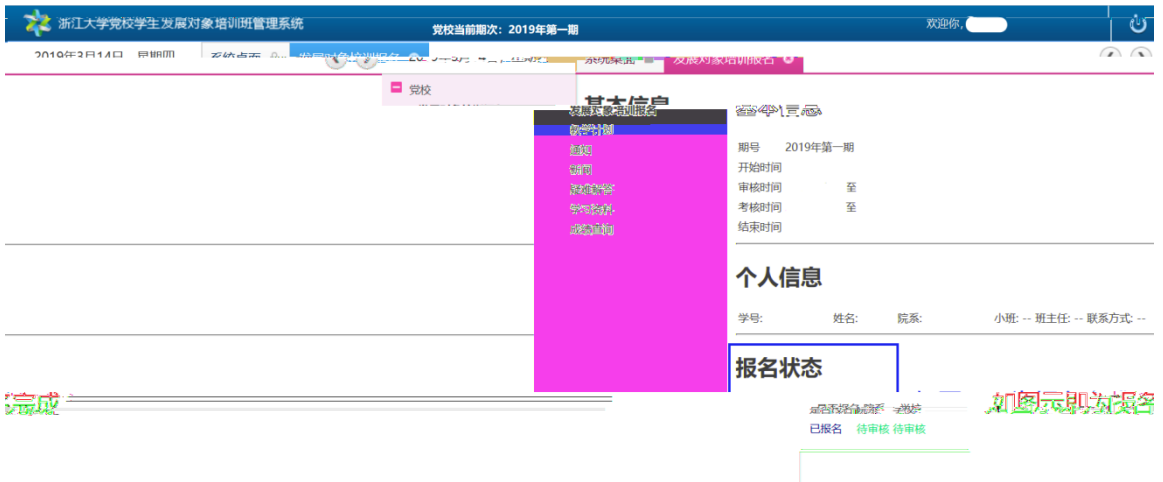

# 浙江大学党校学生发展对象培训班管理系统 学生操作指南

---

图 1 登陆界面

---

图 3 在线报名

图 4 报名成功