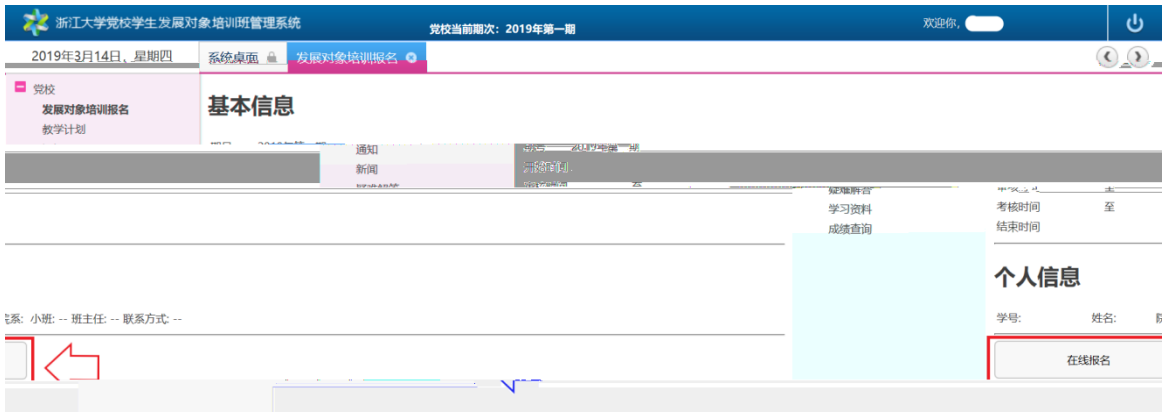

# 浙江大学党校学生发展对象培训班管理系统 学生操作指南

---

图 1 登陆界面

---

图 3 在线报名

图 4 报名成功